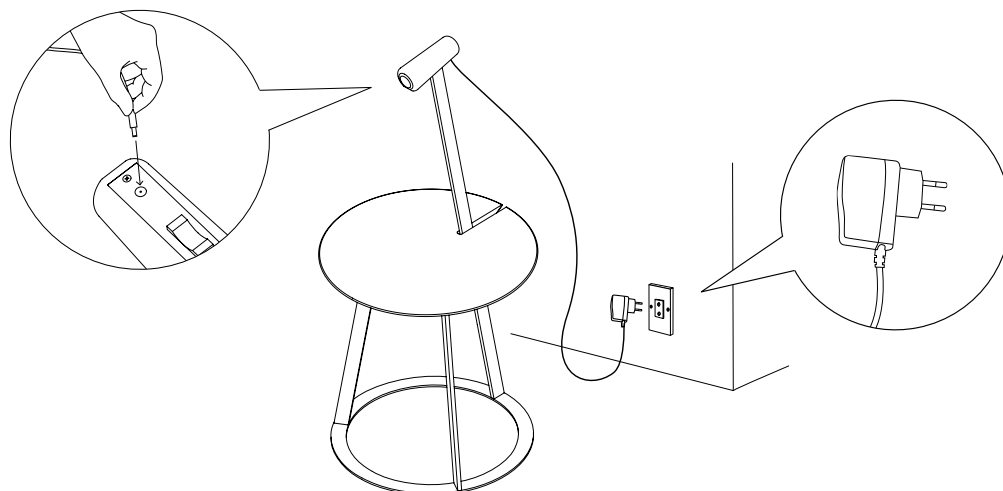

## ALIMENTACION

Lámpara alimentada mediante de alimentación de CA o batería recargable (incluida).

43  
16.9"

90  
35.4"  
45  
17.7"

### LED Technical characteristics

Luminaire flux: 130lm

Luminaire power: 1W

Efficacy: 130lm/W

Color temperature: 5000°K

Viewing angle: 100°

Color rendering: CRI80

Non dimmable